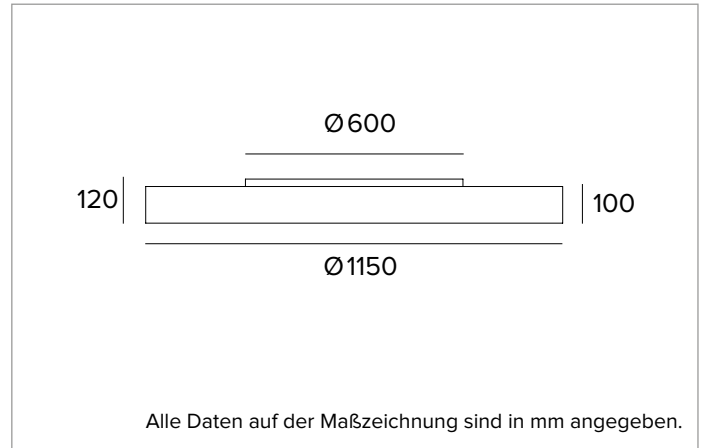

1T6253DA90 | THREESIXTY

Runde LED-Leuchte für die Installation an der Decke, als Pendelleuchte, als Einbau- oder Halbeinbauleuchte und als Wandleuchte

		4000K	H(m)	D(m)	E _{max} (lx)
		Ra90		114°	
		Fixture Power	273W	1	3.09
		Source Flux	33239lm	2	6.17
		Fixture Flux	20120lm	3	9.26
		Efficacy	74lm/W	4	12.35
TS1482	I _{max} =210cd/klm	I _{max}	6969cd	5	15.43